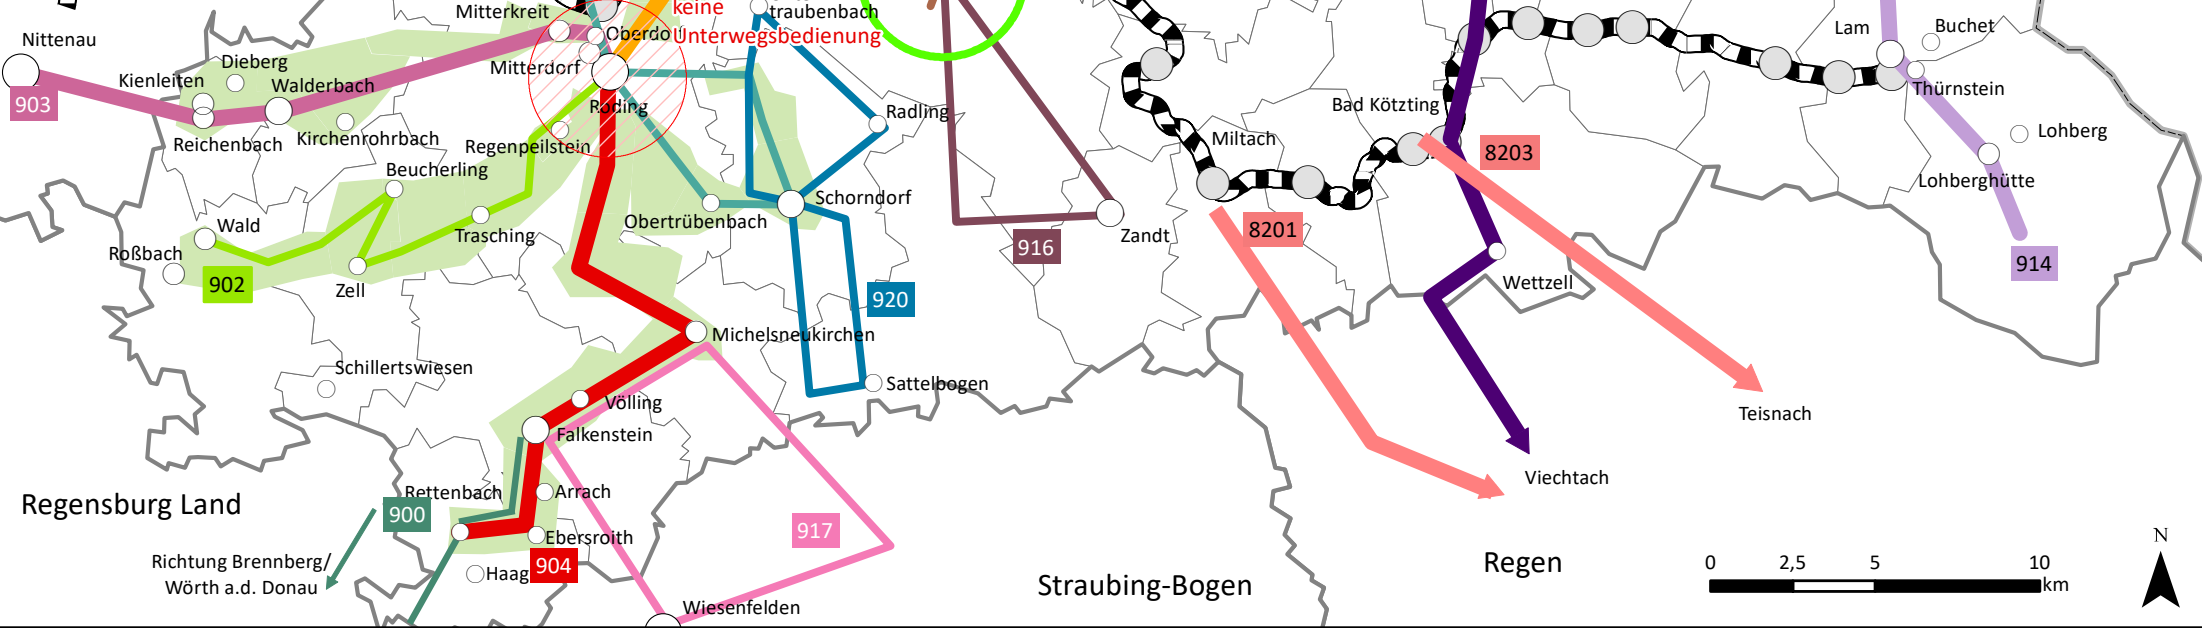

- 900: Falkenstein - Rettenbach - Brennbereg - Wörth a.d. Donau (NK)
- 901: Obertraubenbach - Schorndorf - Ober-/Untertrübenbach - Roding - Fronau - Neubäu am See (NK)
- 902: Wald - Zell - Beucherling - Trasching - Roding (NK)
- 903: Roding - Oberdorf - Mitterkreith - Walderbach - Reichenbach - Nittenau (HK)
- 904: Rettenbach - Falkenstein - Michelsneukirchen - Unterlintach-Roding (HK)
- 906: Roding - Wetterfeld - Pösing - Stamsried - Rötz (HK)
- 908: Untergrafenried - Perlhütte - Waldmünchen - Ulrichsgrün - Unterhütte - Althütte (HK)
- 909: Tiefenbach - Treffelstein - Hiltersried - Schönthal - Döfering - Waldmünchen (HK)
- 911: Hannesried - Schönau - Tiefenbach - Breitenried - Treffelstein - Waldmünchen (HK)
- 913: Gibacht - Furth im Wald - Drachensee - Sengenbühl - Madersdorf - Hohenbogen (HK)
- 914: Neukirchen b. Hl. Bl. - Rittsteig - Höllhöhe - Lambach - Lam - Sommerau (HK)
- 915: Cham - Prienzing - Geigen - Schlammering - Dalking (NK)
- 916: Cham - Chammünster - Zandt - Vilzing - Staning - Cham (NK)
- 917: Falkenstein - Michelsneukirchen - Pilgramsberg - Wiesenfelden (NK)
- 918: Chamer-Umland (NK)
- 919: Eschlkam - Bad Kötzing - Viechtach
- 920: Sattelbogen - Schorndorf - Untertraubenbach (NK)
- 8201: Miltach - Voggenzell - Viechtach
- 8203: Rufbus Bad Kötzing - Arnbruck - Drachselsried - Teisnach

Schwandorf
Neunburg vorm Wald

Tschechische Republik